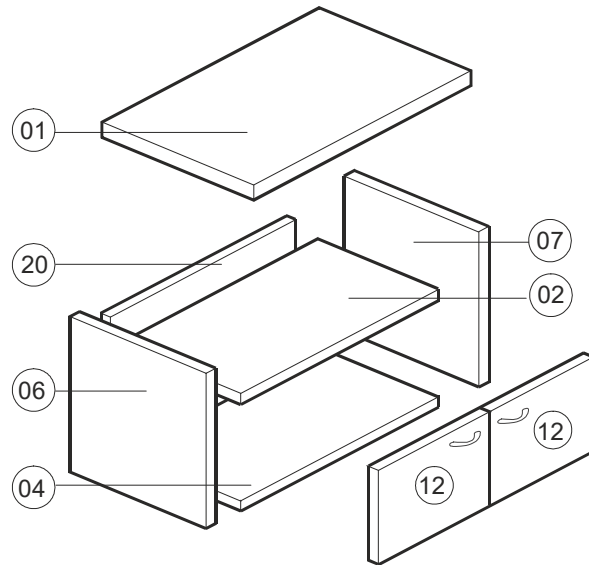

Тумба Т09

инструкция по сборке

Сборку производить на твердой и ровной поверхности

Петля накладная 4шт.	Стяжка винтовая В13 8шт.	Шкант 8x30 16шт.	Ручка 2шт.	шуруп 3x25 ш11 4шт.	шуруп 4x13 Ш5 8шт.	Опора колесная 4шт.	 4шт.	 4шт.
-----------------------------	------------------------------------	----------------------------	-------------------	----------------------------------	---------------------------------	----------------------------	----------	----------

• Ручка с креплением показаны условно, конкретно см.упаковочный лист

№ уп. места	маркировка на торце детали	кол-во деталей
Т09.00	01	1
	02	1
	04	1
	07	1
	06	1
	12	2
	20	1

Гарантийный срок эксплуатации мебели - 24 месяца